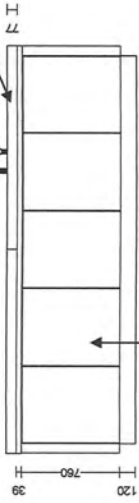

WARENDORF

Einbauküchen
am Schloß

MK 1 - Natur

PIET BOON

Bar:
Stone oak

Drehtüren mit touch close und mit
je 2 x Innenzügen im unteren Bereich

Abfallsammler bauelement:
Naber Triple-XL 17600-2 # 801.1.038

Innenausstattung:
Lichttraversen + Besteck-
einsätze + Ausstattung für
Auszüge!