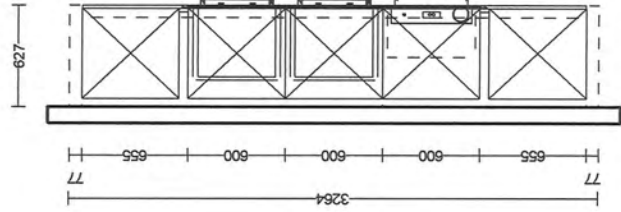

WARENDORF

Einbauküchen
am Schloß

MK 1 - Natur

PIET BOON

Bar:
Stone oak

Drehtüren mit touch close und mit
je 2 x Innenzügen im unteren Bereich

Abfallsammler bauelement:
Naber Triple-XL 17600-2 # 801.1.038

Innenausstattung:
Lichttraversen + Besteck-
einsätze + Ausstattung für
Auszüge!