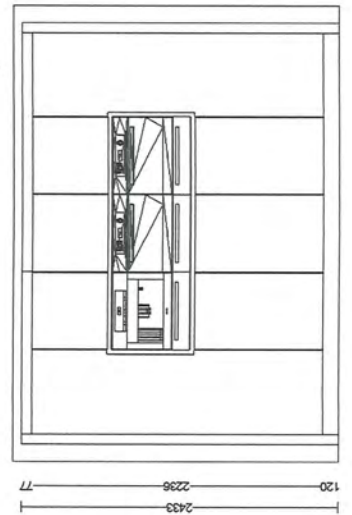

WARENDORF

Einbauküchen
am Schloß

MK 1 - Natur

PIET BOON

Bar:
Stone oak

Drehtüren mit touch close und mit
je 2 x Innenzügen im unteren Bereich

Abfallsammler bauelement:
Naber Triple-XL 17600-2 # 801.1.038

Innenausstattung:
Lichttraversen + Besteck-
einsätze + Ausstattung für
Auszüge!