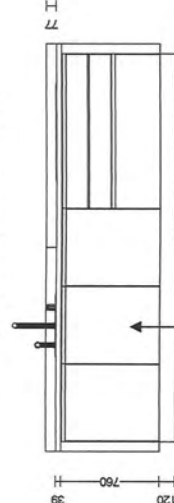

WARENDORF

Einbauküchen
am Schloß

MK 1 - Natur

PIET BOON

Bar:
Stone oak

Drehtüren mit touch close und mit
je 2 x Innenzügen im unteren Bereich

Abfallsammler bauelement:
Naber Triple-XL 17600-2 # 801.1.038

Innenausstattung:
Lichttraversen + Besteck-
einsätze + Ausstattung für
Auszüge!